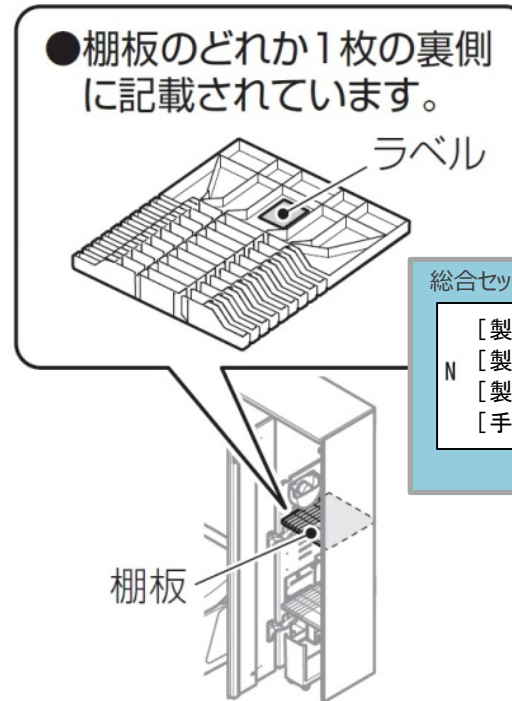

レストパルF・レストパルのセット品番表示位置

レストパル	I型 壁排水	UWCCE/UWCCD/UWCDE
	I型 床排水	UWCCB/UWCCC/UWCCA/UWCDC
	L型 壁排水	UWCAD/UWCAE/UWCBBD/UWCBE
	L型 床排水	UWCAA/UWCAC/UWCBBA/UWCBC
レストパルF	I型	UWFCA/UWFCB/UWFCG/UWFCDA/UWFCH
	L型	UWFCAA/UWFCAAC/UWFCAABA/UWFCAACB UWFCABA/UWFCAFA/UWFCAABB/UWFCAFB

※タイプにより、位置が異なります。

* 本図は、レストパルFの場合

総合セット品番ラベル印字詳細(イメージ)

[製品名]	レストパルF	
[製品品番]	UWK *****	
[製造番号]	*****	
[手配番号]	*****	