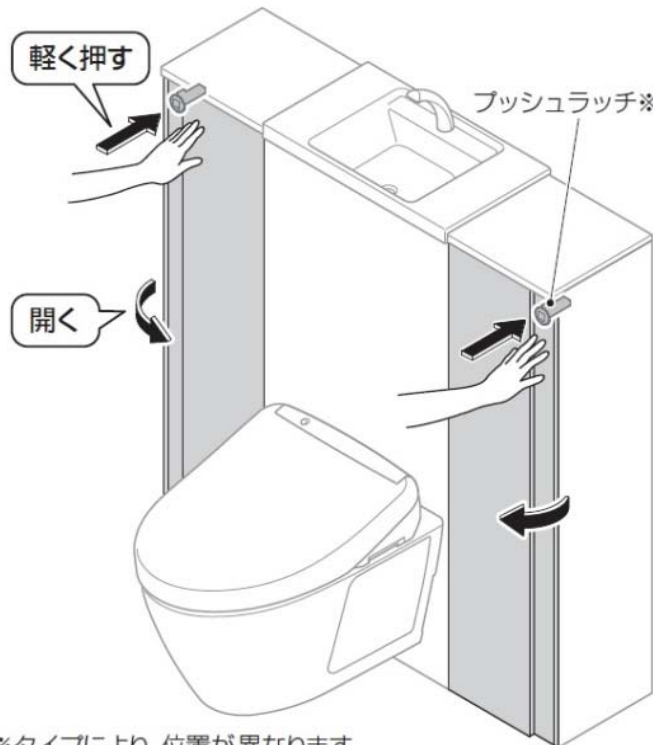

レストパルF・レストパルのセット品番表示位置

レストパル	I型 壁排水	UWCCE/UWCCD/UWCDE
	I型 床排水	UWCCB/UWCCC/UWCCA/UWCDC
	L型 壁排水	UWCAD/UWCAE/UWCBBD/UWCBE
	L型 床排水	UWCAA/UWCAC/UWCBBA/UWCBC
レストパルF	I型	UWFCA/UWFCB/UWFCG/UWFCDA/UWFCH
	L型	UWFCAA/UWFCAAC/UWFCAABA/UWFCAACB UWFCABA/UWFCAFA/UWFCAABB/UWFCAFB

※タイプにより、位置が異なります。

* 本図は、レストパルFの場合

総合セット品番ラベル印字詳細(イメージ)

[製品名]	レストパルF	
[製品品番]	UWK *****	
[製造番号]	*****	
[手配番号]	*****	