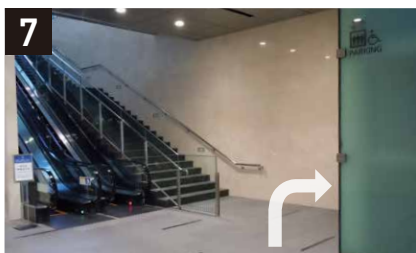

[開館時間]10:00～17:00

[休館日]土日・祝祭日・夏期休暇・年末年始

1 JR新宿駅南口より横断歩道をわたり、右へ進む。

2 西新宿1丁目交差点まで進む。  
(交差点にむかう歩道はやや急な下り坂です。)

3 牛井「吉野家」がある西新宿1丁目交差点を左折する。

4 郵便局の前の横断歩道を渡り、左方向に進む。

5 デッキをくぐり、右手の建物が「JR南新宿ビル」。  
(駐車場の出入口があります。車にお気をつけください。)

6 入口より建物に入る。(スロープあり)  
(サポートが必要な場合、入口前にあるインターフォンを  
押してください。防災センターにつながります。)

7 ビルに入り、エスカレーター前にあるエレベーターで  
2階に上がる。(2階でエレベーターを乗り継ぎます。)

8 2階に上がり、矢印の方向に進む。  
(左の低層用エレベーターで6階にお越しください。)